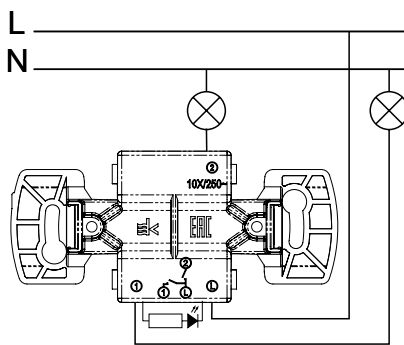

2-клавишный ВЫКЛЮЧАТЕЛЬ
с подсветкой