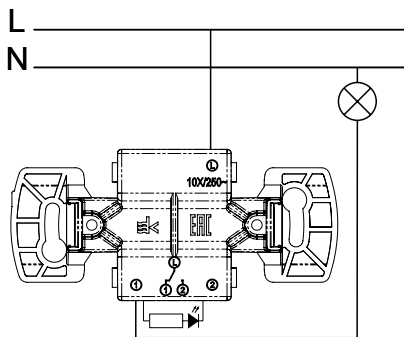

1-клавишный ПЕРЕКЛЮЧАТЕЛЬ
с подсветкой