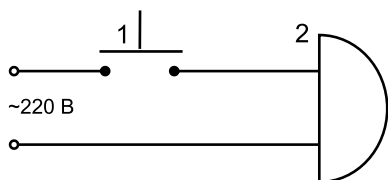

Схема подключения

1. Кнопка
2. Звонок

СМ. СТР. 31