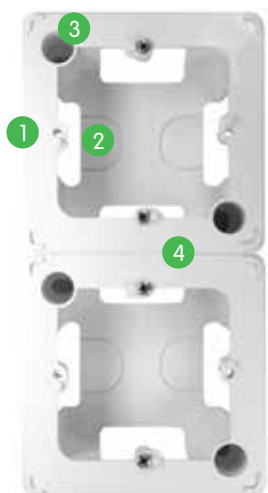

Подъемная коробка

- Простое и быстрое соединение с кабельными каналами благодаря перфорированным отверстиям 1
- Легкое подключение скрытой в стене проводки благодаря предварительно прорезанным кабельным вводам 2
- Регулируемые точки крепления облегчают позиционирование коробки наружного монтажа четко по горизонтали 3
- Соединители для подъемных коробок в составе изделия
- Легкое соединение коробок между собой, занимающее не более 1 минуты 4