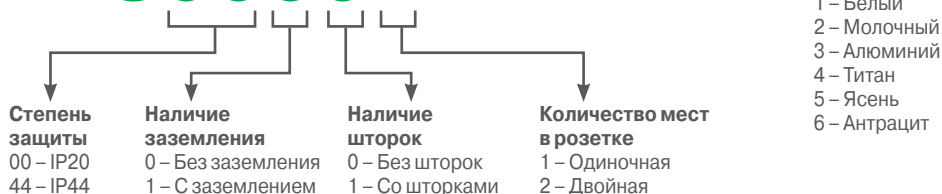

Розетки

BLNRS000011