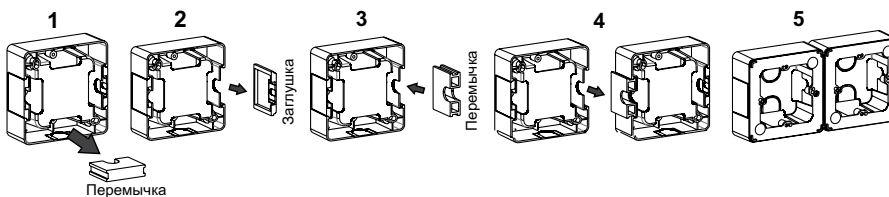

* Переключатель входит в комплект с подъемной коробкой, вложена внутрь.

Схема многопостового монтажа подъемных коробок

BLNSR003231

BLNSR003241

Розетки и вилки силовые 32 А, 250 В, ~

	Розетка силовая, с заземлением, 2К+3	Вилка силовая, 2К+3
Цвет	<input type="checkbox"/> Белый	
	BLNSR003231	BLNSV003231