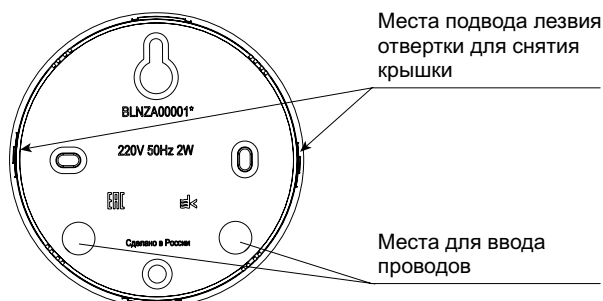

Схема подключения

1. Кнопка
2. Звонок

СМ. СТР. 31

Изделия скрытой установки

Изделия открытой установки

Описание	Размеры (мм)					
	A	B	C	D	E	F
Изделия скрытой установки						
Выключатели	85,0	85,0	42,0	55,0	25,0	17,0
Блоки	85,0	215,0	52,6	74,2	36,3	16,3
Розетки одноместные	85,0	85,0	38,0	54,0	25,0	13,0
Розетки одноместные с заземлением	85,0	85,0	44,0	54,0	30,0	14,0
Розетки двухместные	86,0	120,0	38,0	54,0	25,0	13,0
Розетки двухместные с заземлением	86,0	120,0	48,0	54,0	25,0	23,0
Розетки с заземлением со шторками IP44	80,0	120	54,0	54,0	25	29,0
Розетки телефонные	85,0	85,0	34,0	55,0	21,5	12,5
Розетки компьютерные RJ 45, кат. 5е	85,0	85,0	34,0	55,0	21,5	12,5
Розетки TV	85,0	85,0	33,4	55,0	20,8	12,6
Радиорозетка	85,0	85,0	33,9	55,0	20,4	13,5
Светорегуляторы	85,0	85,0	45,8		23,3	22,5
Переговорное устройство	85,0	182,0	23,7			
Звонок	90,0	90,0	37,8			
Выключатель кнопочный для звонков	38,0	74,0	21,0			
Коробка подъёмная	86,0	86,0	41,0			
Розетки силовые	100,0	100,0	46,5			
Вилки силовые	103,5	69,5	72,5			
Коробка подъёмная для силовых розеток	100,0	100,0	40,4			
Коробка монтажная для силовых розеток	99,3	40,7	99,3			
Изделия открытой установки						
Выключатели	65,0	65,0	34,1			
Розетки одноместные	65,0	65,0	30,0			
Розетки одноместные с заземлением	65,0	65,0	40,2			
Розетки двухместные	65,0	106,0	32,6			
Розетки двухместные с заземлением	65,0	106,0	43,0			
Розетки трехместные	65,0	147,0	32,6			
Розетки трехместные с заземлением	65,0	147,0	42,6			
Розетки четырехместные	65,0	188,0	32,4			
Розетки четырехместные с заземлением	65,0	188,0	42,6			
Розетки компьютерные RJ 45, кат. 5е	65,0	65,0	40,2			
Розетки телефонные	65,0	65,0	40,2			
Розетки TV	65,0	65,0	30,0			
Коробка распределительная	75,0	75,0	30,0			