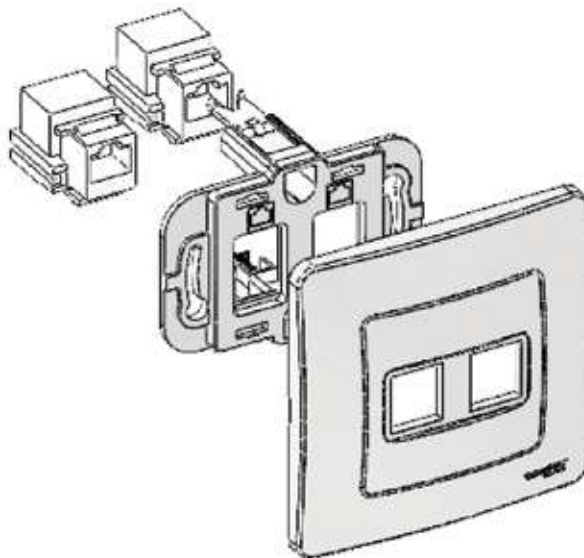

Конструкция розетки

Схема подключения

Компьютер

Контакты	Цвет провода	
	T568A	T568B
1	белый/зеленый	белый/оранжевый
2	зеленый	оранжевый
3	белый/синий	белый/синий
4	синий	синий
5	белый/оранжевый	белый/зеленый
6	оранжевый	зеленый
7	белый/коричневый	белый/коричневый
8	коричневый	коричневый