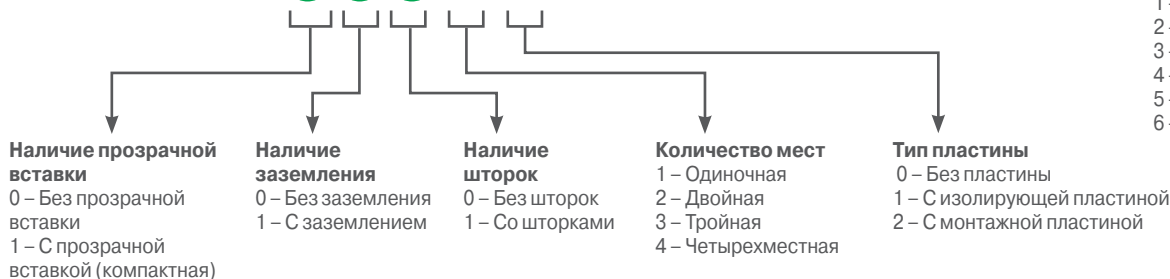

Розетки

BLNRA000111