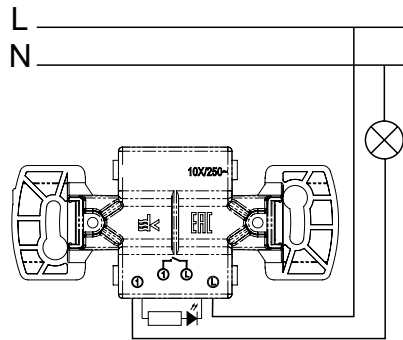

1-клавишный ВЫКЛЮЧАТЕЛЬ
с подсветкой