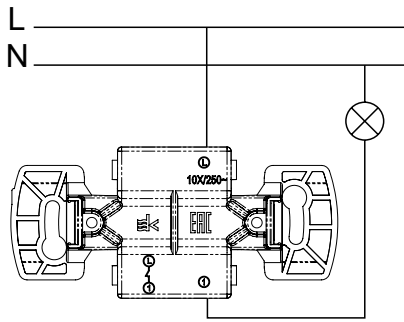

1-клавишный ВЫКЛЮЧАТЕЛЬ