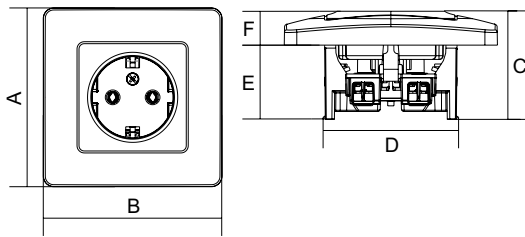

Схема подключения

1. Кнопка
2. Звонок

СМ. СТР. 31

Изделия скрытой установки

Изделия открытой установки

Описание	Размеры (мм)					
	A	B	C	D	E	F
Изделия скрытой установки						
Выключатели	85,0	85,0	42,0	55,0	25,0	17,0
Блоки	85,0	215,0	52,6	74,2	36,3	16,3
Розетки одноместные	85,0	85,0	38,0	54,0	25,0	13,0
Розетки одноместные с заземлением	85,0	85,0	44,0	54,0	30,0	14,0
Розетки двухместные	86,0	120,0	38,0	54,0	25,0	13,0
Розетки двухместные с заземлением	86,0	120,0	48,0	54,0	25,0	23,0
Розетки с заземлением со шторками IP44	80,0	120	54,0	54,0	25	29,0
Розетки телефонные	85,0	85,0	34,0	55,0	21,5	12,5
Розетки компьютерные RJ 45, кат. 5е	85,0	85,0	34,0	55,0	21,5	12,5
Розетки TV	85,0	85,0	33,4	55,0	20,8	12,6
Радиорозетка	85,0	85,0	33,9	55,0	20,4	13,5
Светорегуляторы	85,0	85,0	45,8		23,3	22,5
Переговорное устройство	85,0	182,0	23,7			
Звонок	90,0	90,0	37,8			
Выключатель кнопочный для звонков	38,0	74,0	21,0			
Коробка подъёмная	86,0	86,0	41,0			
Розетки силовые	100,0	100,0	46,5			
Вилки силовые	103,5	69,5	72,5			
Коробка подъёмная для силовых розеток	100,0	100,0	40,4			
Коробка монтажная для силовых розеток	99,3	40,7	99,3			
Изделия открытой установки						
Выключатели	65,0	65,0	34,1			
Розетки одноместные	65,0	65,0	30,0			
Розетки одноместные с заземлением	65,0	65,0	40,2			
Розетки двухместные	65,0	106,0	32,6			
Розетки двухместные с заземлением	65,0	106,0	43,0			
Розетки трехместные	65,0	147,0	32,6			
Розетки трехместные с заземлением	65,0	147,0	42,6			
Розетки четырехместные	65,0	188,0	32,4			
Розетки четырехместные с заземлением	65,0	188,0	42,6			
Розетки компьютерные RJ 45, кат. 5е	65,0	65,0	40,2			
Розетки телефонные	65,0	65,0	40,2			
Розетки TV	65,0	65,0	30,0			
Коробка распределительная	75,0	75,0	30,0			