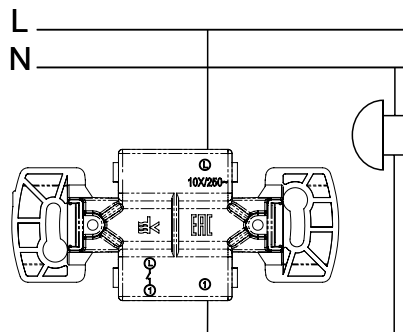

Нажимная КНОПКА