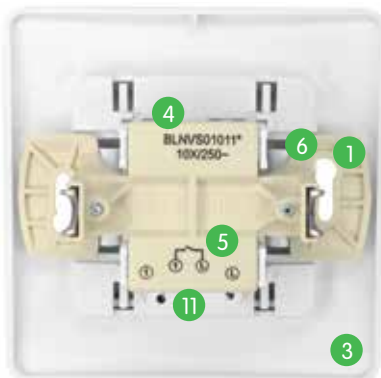

Технические преимущества

Серия Blanca разработана совместно с электриками, что позволило сделать ее не только красивой, но и удобной для монтажа. В серии использован проверенный механизм, обеспечивающий надежность и безопасность установки. Конструктивные преимущества серии Blanca делают ее привлекательной для любых проектов.

Безопасность и надежность

- Термостойкие материалы оснований розеток и выключателей обеспечивают дополнительную жесткость и долговечность конструкции **1**
- Изделия соответствуют европейским стандартам
- Контактные группы розеток обеспечивают надежную фиксацию и контакт вилки **2**
- Высококачественный износостойкий ABS-пластик с глянцевой поверхностью гарантирует длительный срок эксплуатации изделий **3**

Простота и легкость монтажа

- Удобный подвод проводов **4**
- Четкая маркировка клемм для безошибочного подключения **5**
- Шаблон для зачистки проводов на корпусе розеток и выключателей **6**
- Усиленные прямые лапки способствуют лучшей фиксации механизма по глубине в монтажной коробке, надежно удерживая изделия в стене **7**
- Две регулируемые точки крепления в изделиях открытой установки гарантируют строго горизонтальный монтаж механизмов на стенах **8**
- Предварительная перфорация кабельных вводов упрощает подключение механизмов и способствует качественному монтажу кабель-каналов и проводов различного сечения **9**