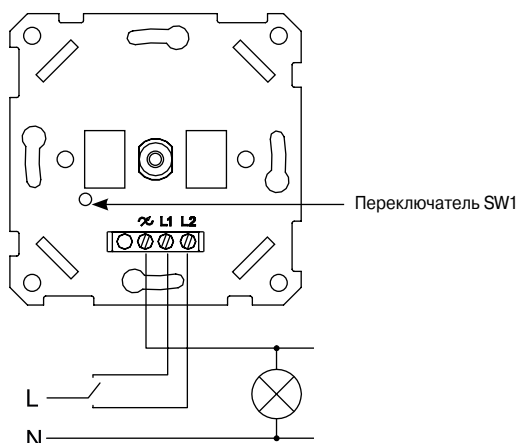

Конструкция диммера

1. Плата управления
2. Крышка
3. Гайка
4. Ручка-кнопка

Схема подключения

Регулировка минимального уровня яркости ламп для всех типов нагрузки

При первом включении светорегулятора убедиться, что лампа горит с минимальным уровнем яркости. Если лампа не горит или горит слишком ярко, перейти к процедуре установки минимального уровня яркости. Для этого необходимо снять ручку, крышку, установить ручку. Включить лампу в любом положении яркости. Нажать 1 раз переключатель SW1 до щелчка. Светорегулятор перейдет в режим установки минимального уровня яркости. Поворотной ручкой выставить желаемый уровень минимальной яркости и нажать кратковременно переключатель SW1 еще раз. Лампа должна выключиться и включиться снова. Это подтверждает сохранение выбранного минимального уровня яркости.