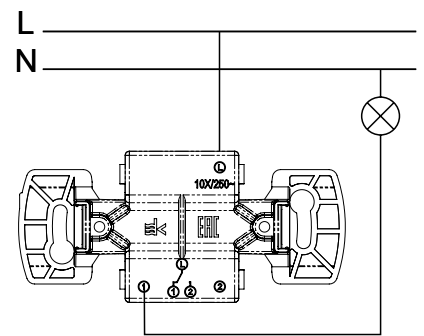

1-клавишный ПЕРЕКЛЮЧАТЕЛЬ