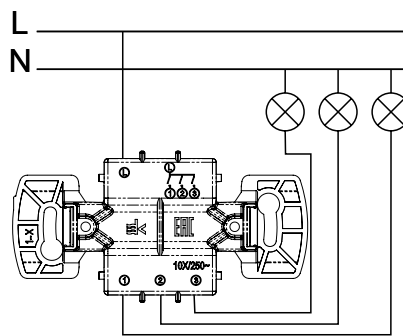

3-клавишный ВЫКЛЮЧАТЕЛЬ