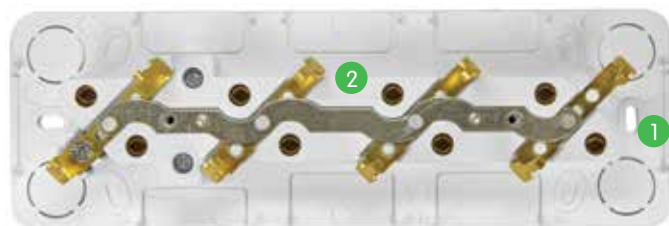

Звонок и звонковая кнопка

- Европейские технологии и дизайн
- Двусторонний монтаж печатной платы
- Негорючие материалы ①
- 2-тональный звуковой сигнал
- Электронный тип формирования звукового сигнала
- Встроенная защита от короткого замыкания и перегрузки
- Клеммная колодка для быстрого и удобного монтажа проводов сечением 0,5-2,5 мм²
- Регулируемые точки крепления для четкого позиционирования на стене
- Компактные размеры
- Не создает радиопомех
- Низкий уровень потребляемой мощности в режиме звучания

Силовые розетки и вилки 32 А

- Защита от натяжений и перегибов кабеля ①
- Высококачественный пластик с глянцевой поверхностью ②
- Все детали силовых розеток и выключателей изготовлены из термостойких и самозатухающих материалов. Корпус – из термостойкой пластмассы, контакты из латуни
- Все винты защищены от самоотвинчивания ③
- Максимальное сечение кабеля – до 10 мм²
- Открытая и скрытая установка благодаря монтажным и подъемным коробкам
- Высокая ударная прочность розеток и вилок
- Высокая стойкость к истиранию и ультрафиолетовому излучению ②

Трехместные и четырехместные розетки

- Традиционное винтовое крепление корпуса и механизма на 2 точки обеспечивает надежность соединения и гарантирует стойкость изделия к механическим нагрузкам ①
- Многопостовые розетки могут устанавливаться как горизонтально, так и вертикально (универсальная установка)
- Увеличенный отступ между розетками для удобного подсоединения зарядных устройств, адаптеров и т.д. ②