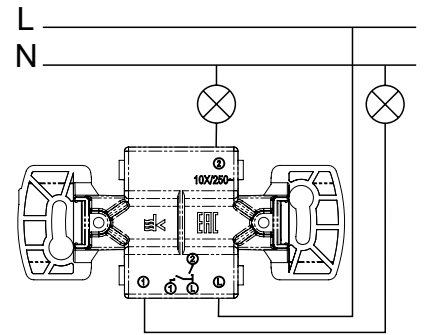

2-клавишный ВЫКЛЮЧАТЕЛЬ