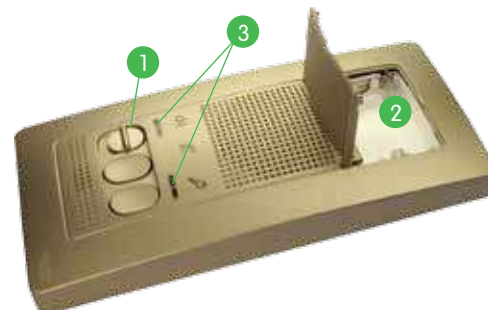

Широкий выбор функций для любого интерьера

Переговорное устройство для домофона

- Ступенчатая регулировка уровня громкости вызова ①
- Питание от трех батареек ②
- Дуплексная связь
- Простота замены элементов питания
- Компактные габаритные размеры
- Совместимость с наиболее популярными сериями домофонных систем таких как Vizion, Metakom, Eltis
- Интуитивно понятная светодиодная индикация режимов работы и вызова абонента ③
- Оповещение о низком заряде элементов питания с целью их замены
- Динамик обеспечивает отличную слышимость при вызове и при разговоре ④
- Используемые схемотехнические решения позволяют исключить прослушиваемость собственной речи в динамике. Кнопка открывания двери обладает хорошим тактильным щелчком – пользователь безошибочно ощущает, нажал он кнопку или нет ⑤
- 4 регулируемые точки крепления для лучшего позиционирования и надежного крепления на стене ⑥