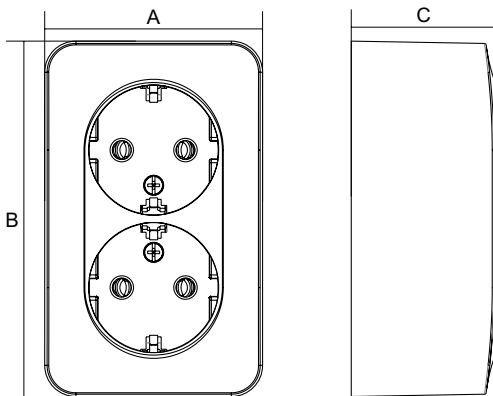

Схема подключения

1. Кнопка
2. Звонок

СМ. СТР. 31

Изделия скрытой установки

Изделия открытой установки

Описание	Размеры (мм)					
	A	B	C	D	E	F
Изделия скрытой установки						
Выключатели	85,0	85,0	42,0	55,0	25,0	17,0
Блоки	85,0	215,0	52,6	74,2	36,3	16,3
Розетки одноместные	85,0	85,0	38,0	54,0	25,0	13,0
Розетки одноместные с заземлением	85,0	85,0	44,0	54,0	30,0	14,0
Розетки двухместные	86,0	120,0	38,0	54,0	25,0	13,0
Розетки двухместные с заземлением	86,0	120,0	48,0	54,0	25,0	23,0
Розетки с заземлением со шторками IP44	80,0	120	54,0	54,0	25	29,0
Розетки телефонные	85,0	85,0	34,0	55,0	21,5	12,5
Розетки компьютерные RJ 45, кат. 5е	85,0	85,0	34,0	55,0	21,5	12,5
Розетки TV	85,0	85,0	33,4	55,0	20,8	12,6
Радиорозетка	85,0	85,0	33,9	55,0	20,4	13,5
Светорегуляторы	85,0	85,0	45,8		23,3	22,5
Переговорное устройство	85,0	182,0	23,7			
Звонок	90,0	90,0	37,8			
Выключатель кнопочный для звонков	38,0	74,0	21,0			
Коробка подъёмная	86,0	86,0	41,0			
Розетки силовые	100,0	100,0	46,5			
Вилки силовые	103,5	69,5	72,5			
Коробка подъёмная для силовых розеток	100,0	100,0	40,4			
Коробка монтажная для силовых розеток	99,3	40,7	99,3			
Изделия открытой установки						
Выключатели	65,0	65,0	34,1			
Розетки одноместные	65,0	65,0	30,0			
Розетки одноместные с заземлением	65,0	65,0	40,2			
Розетки двухместные	65,0	106,0	32,6			
Розетки двухместные с заземлением	65,0	106,0	43,0			
Розетки трехместные	65,0	147,0	32,6			
Розетки трехместные с заземлением	65,0	147,0	42,6			
Розетки четырехместные	65,0	188,0	32,4			
Розетки четырехместные с заземлением	65,0	188,0	42,6			
Розетки компьютерные RJ 45, кат. 5е	65,0	65,0	40,2			
Розетки телефонные	65,0	65,0	40,2			
Розетки TV	65,0	65,0	30,0			
Коробка распределительная	75,0	75,0	30,0			