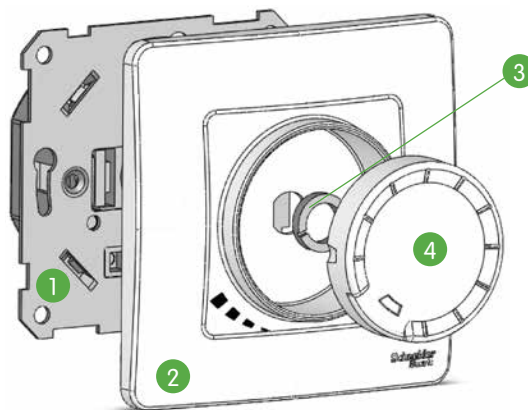

Технические характеристики

Напряжение, частота	230 В ± 10%, 50 Гц
Номинальная нагрузка, Вт	400/150
Минимальная нагрузка, Вт	10/5
Защита от короткого замыкания	Электронная
Типы нагрузок:	
1. Лампы накаливания	10-400 Вт
2. Галогеновые лампы	10-400 Вт
3. Низковольтные галогеновые лампы	10-400 ВА
4. Диммируемые светодиодные лампы	5-150 Вт
Тип подключаемой нагрузки	R, RC
Степень защиты от пыли и влаги	IP20
Контактные зажимы	Торцевые, винтового типа для медных, проводов сечением 0,75-2,5 мм²
Климатическое исполнение	УХЛ4

Нагрузки

	1	2	3	4
25 °C 230 В 50 Гц				
Макс. Мин.	400 Вт 10 Вт	400 Вт 10 Вт	400 ВА 10 ВА	150 Вт 5 Вт

1. Лампы накаливания
2. Галогеновые лампы
3. Низковольтные галогеновые лампы
4. Диммируемые светодиодные лампы

Конструкция диммера

1. Плата управления
2. Крышка
3. Гайка
4. Ручка-кнопка