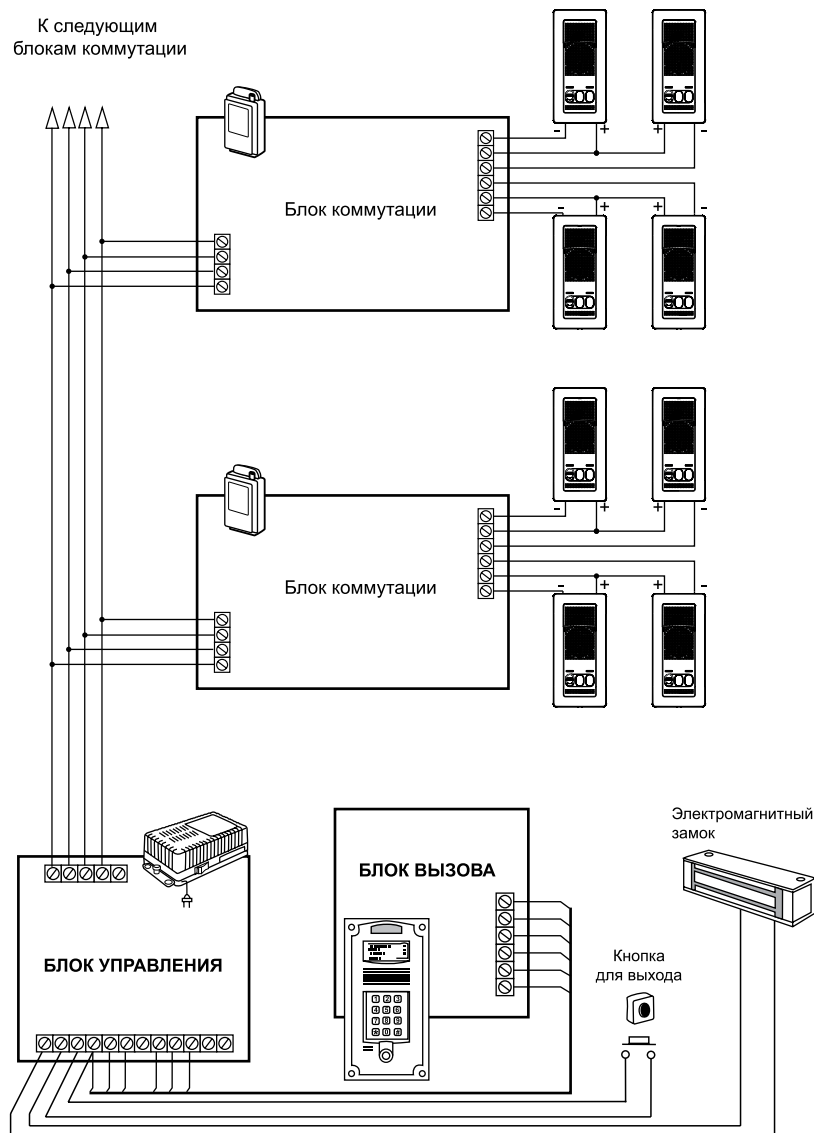

Применение

Переговорное устройство громкой связи предназначено для установки в помещениях и подключается к 2-проводным координатно-матричным линиям связи систем Visit, Cyfral, Metakom, Eltis.

Конструкция переговорного устройства

В состав устройства входят микрофон, динамик и плата управления. На плате размещаются следующие органы управления: кнопки «Разговор», «Открыть», переключатель режима громкости вызова и разговора – «Громко», «Тихо», «Ночной» (без звука). Также на плате имеются два светодиода, предназначенные для индикации вызова (красный) и открытия замка (зелёный).

Подключение

Подключение осуществляется к двухпроводной линии домофона с помощью клемм LN+ и LN-.

Технические характеристики

Напряжение абонентской линии	Не более 25 В
Сопротивление абонентской линии	До 30 Ом
Питание	4,5 В (3 элемента питания AAA по 1,5 В)
Потребляемый ток в режиме «ожидания»	До 3 мкА
Потребляемый ток в режиме «разговор»	От 50 до 70 мА
Степень защиты от пыли и влаги	IP20
Контактные зажимы	Безвинтовые для медных проводов сечением от 0,2 до 0,5 мм²
Климатическое исполнение	УХЛ4

Схема подключения