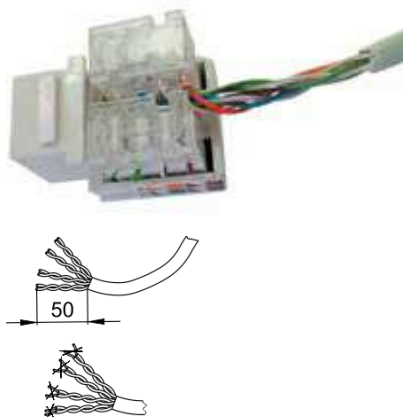

Конструкция розетки

Схема подключения

Компьютер

Контакты	Цвет провода	
	T568A	T568B
1	белый/зеленый	белый/оранжевый
2	зеленый	оранжевый
3	белый/синий	белый/синий
4	синий	синий
5	белый/оранжевый	белый/зеленый
6	оранжевый	зеленый
7	белый/коричневый	белый/коричневый
8	коричневый	коричневый